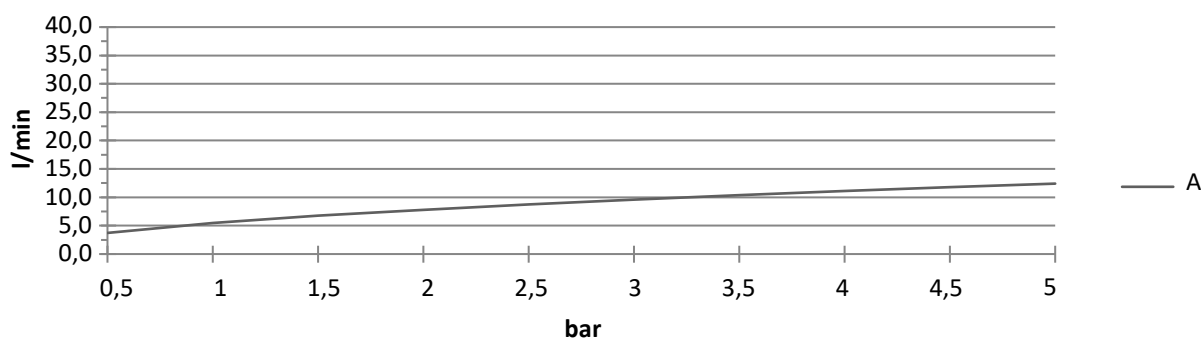

KATEGORI

HÅNDVASKARMATUR

MODEL

• Mira 040

VARENUMMER

• 51041
• 51042
• 51044
• 51044BR

TEST DATA

		Tryk (bar)										
		0,5	1	1,5	2	2,5	3	3,5	4	4,5	5	
Flow rate (l/min)	Outlet	A	3,8	5,5	6,7	7,8	8,7	9,6	10,4	11,1	11,8	12,5

FLOW RATE DIAGRAM

NOTE

• Blandet vand
• 100% åbning

OUTLET TEGNING

DATO

25/10/2022